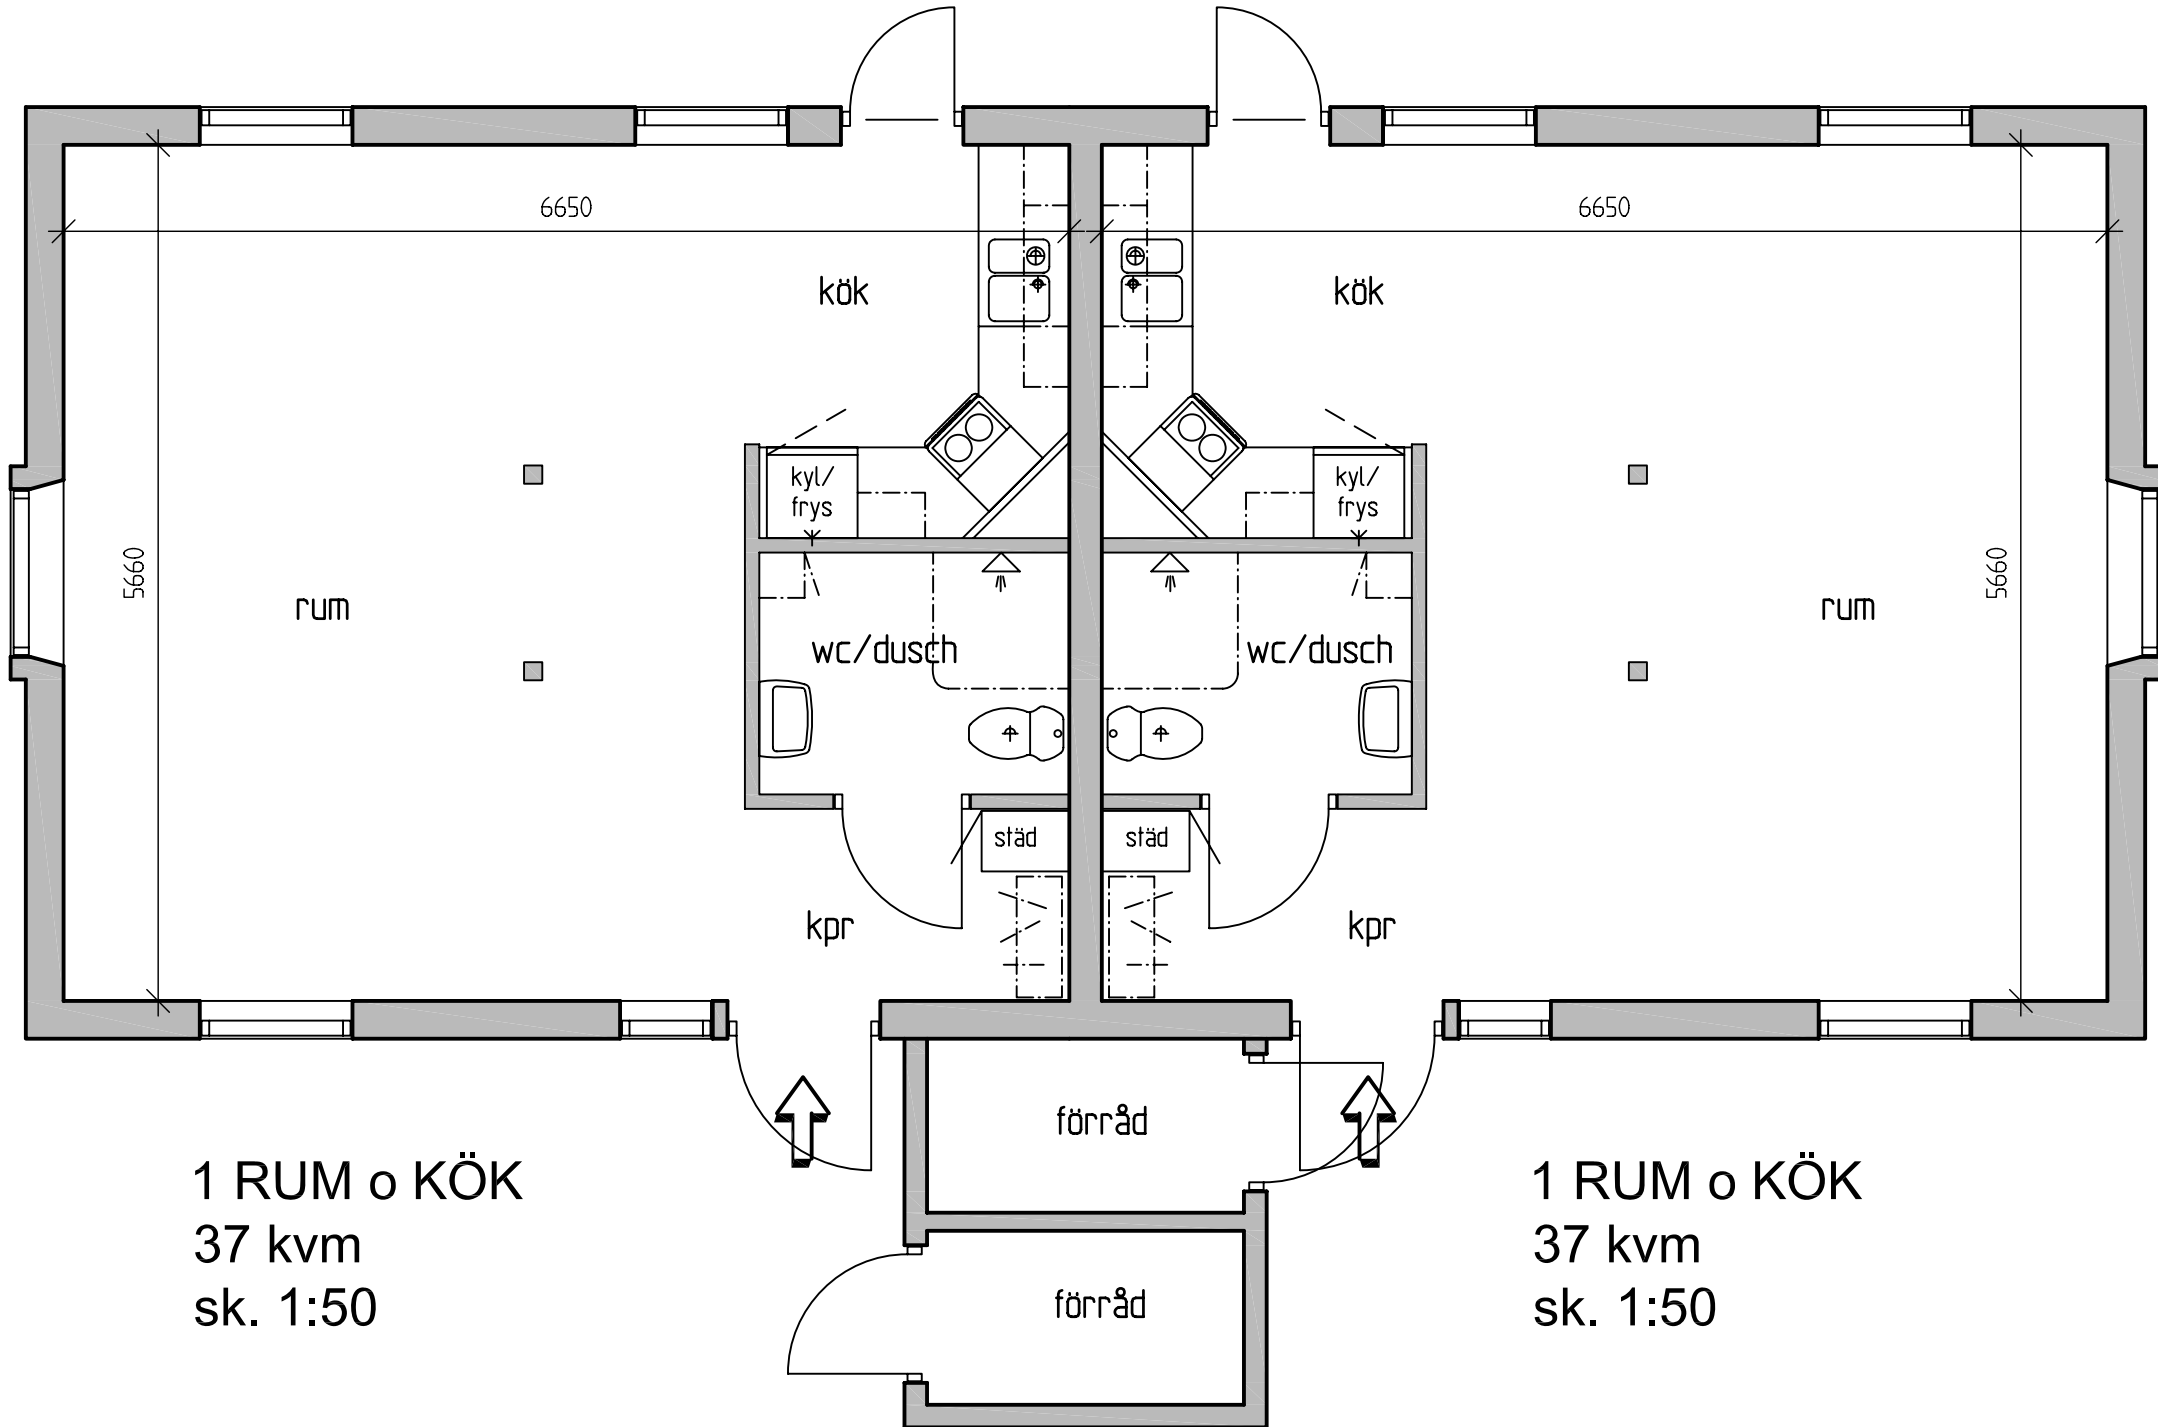

STUDENTBOENDE TEGELBYN

1 RUM o KÖK
37 kvm
sk. 1:50

1 RUM o KÖK
37 kvm
sk. 1:50